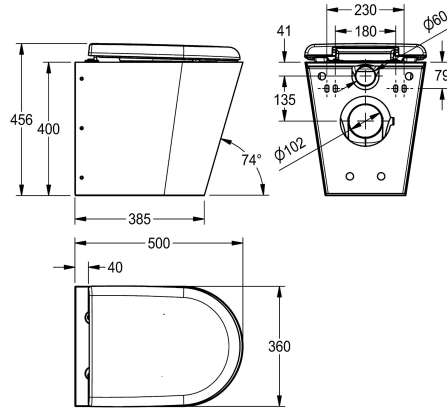

KWC CAMPUS

Vägghängd Wc-stol med stöd i golvet

Modell-Linie: CAMPUS | CMPX597WN
WC och urinoarer | WC

KWC-No.

2000100153

Version for installation from the front, with mounting plate and anti-theft screw fixings

2000100154

With 2 toilet seat pads

3600000655

med svart WC-sits

3600000656

med grå WC-sits

3600000657

med vit WC-sits

Typ av toaletsits

NO-SEAT

Syntetisk sittdyna

Syntetiska gångjärn sits med lock

Syntetiska gångjärn sits med lock

Syntetiska gångjärn sits med lock

Vägghängd Wc-stol med stöd i golvet, rostfritt stål, satin yta, godstjocklek 1,5 mm, certifierad spolning enligt EN 997, dolda spolk anter med min 4 l spolkapacitet, med 100 mm rakt "P-lås" avrundade hörn, levereras med monteringsplatta för att klara

kraven enligt EN 33, levereras med rostfria säkerhetskruv.

med vit WC-sits

Technical Data

Inbyggnadsmått

DN 55

Material

Rostfritt stål

Materialkod

1.4301

Material tjocklek

1.5 mm

Minsta spolkapacitet

4 Liter

Utløppets storlek

DN 100

Övergripande djup

500 mm

Total höjd

456 mm

Total bredd

360 mm

Färg på toaletsits

Vit

Ytfinish

Satin yta

Typ av montering

Väggmontering

Typ av toaletsits

Syntetiska gångjärn sits med lock

Typ av WC

Vägghängd

Reservdelar