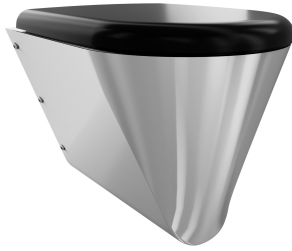

KWC CAMPUS

Vägghängd Wc-stol med stöd i golvet

Modell-Linie: **CAMPUS | CMPX597WN**
WC och urinoarer | WC

Toilet seat

3600000624
ECMPX592-SEATGN

Toilet seat

3600000626
ECMPX592-SEATBN

Toilet seat

3600000627
ECMPX592-SEATWN

Hinge

3600000658
ECMPX0058N