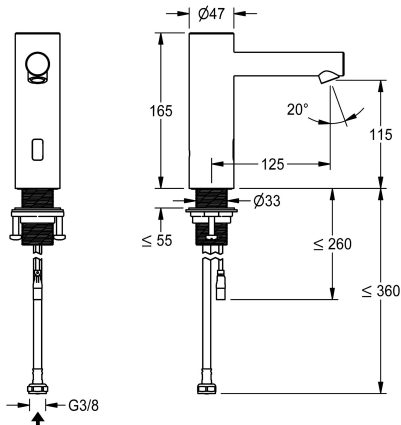

### KWC-No.

3600001255

F7E Stojánkový ventil DN 15 pro umývárný, s optoelektronickým řízením. K připojení na předmíchanou teplou nebo studenou vodu pomocí hadice a sítka. Řídící elektronika, elektromagnetický ventil a senzor v tělese z ušlechtilé oceli, povrch kartáčovaný, výška vývodu 115 mm a rozpětí 125 mm. Úhlově nastavitelný regulátor proudu vody s ochranou proti odcizení s integrovaným regulátorem průtoku 5,7 l/min. Aktivované hygienické proplachování 24 hodin po posledním použití, bezpečnostní vypnutí při trvalé reflexi a ukládání statistických údajů. S možností nastavení funkčních parametrů a