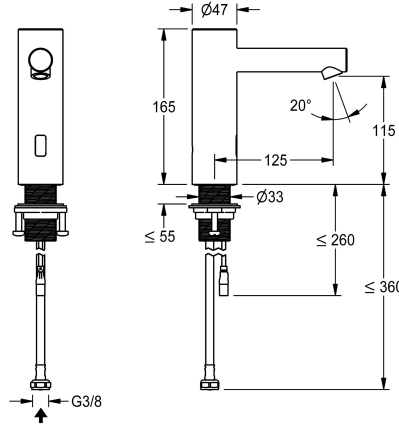

KWC F7E Elektronik-Standventil

Modell-Linie: F7 | F7EV1001
Wascharmaturen | Elektronische Armaturen

KWC-Nr.

3600001255

NEW

F7E Standventil DN 15 für Waschanlagen, opto-elektronisch gesteuert. Zum Anschluss an vorgemischtes Warmwasser oder Kaltwasser mittels Schlauch und Sieb. Steuerelektronik, Magnetventil und Sensor im Edelstahlgehäuse, Oberfläche gebürstet, Auslaufhöhe 115 mm und Ausladung 125 mm. Winkelverstellbarer und diebstahlhemmender Luftsprudler mit integriertem Durchflussmengenregler 5,7 l/min. Aktivierte Hygienespülung 24 Stunden nach letzter Betätigung, Sicherheitsabschaltung bei Dauerreflexion und Speicherung von

Technische Daten

mit Rückflussverhinderer
A3000 open-kompatibel
Voreinstellung Hygienespülung
drucklos
mit Filter
Funktionsprinzip
Hygienespülung
Nennweite
Anschlussgröße
Schließmechanismus
Material Armatur
Mindestfließdruck
Art der Mischung
Parametrierung
Zugstangen-Ablaufgamitur
Anschlussspannung
Position des Elektroanschlusse
Art der Spannungsversorgung
mit Rosetten/Abdeckplatte
Sicherheitsabschaltung
Schallschutz
Auslauf
Oberflächenbehandlung Armatur