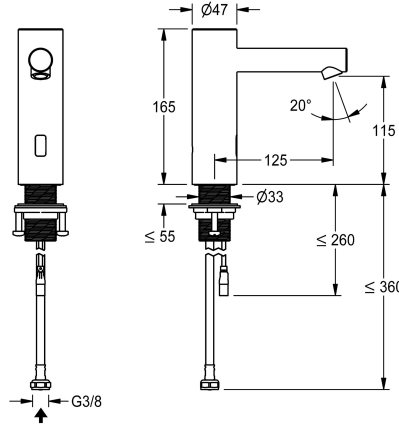

KWC F7E Elektronik-Standventil

Modell-Linie: F7 | F7EV1001
Wascharmaturen | Elektronische Armaturen

KWC-Nr.

3600001255

NEW

F7E Standventil DN 15 für Waschanlagen, opto-elektronisch gesteuert. Zum Anschluss an vorgemischtes Warmwasser oder Kaltwasser mittels Schlauch und Sieb. Steuerelektronik, Magnetventil und Sensor im Edelstahlgehäuse, Oberfläche gebürstet, Auslaufhöhe 115 mm und Ausladung 125 mm. Winkelverstellbarer und diebstahlhemmender Luftsprudler mit integriertem Durchflussmengenregler 5,7 l/min. Aktivierte Hygienespülung 24 Stunden nach letzter Betätigung, Sicherheitsabschaltung bei Dauerreflexion und Speicherung von

Technische Daten

mit Rückflussverhinderer
A3000 open-kompatibel
Voreinstellung Hygienespülung
Drucklos
mit Filter
Funktionsprinzip
Hygienespülung
Nennweite
Anschlussgröße
Schließmechanismus
Material Armatur
Mindestfließdruck
Art der Mischung
Parametrierung
Zugstangen-Ablaufgamitur
Anschlussspannung
Position des Elektroanschlusses
Art der Spannungsversorgung
mit Rosetten/Abdeckplatte
Sicherheitsabschaltung
Schallschutz
Auslauf
Oberflächenbehandlung