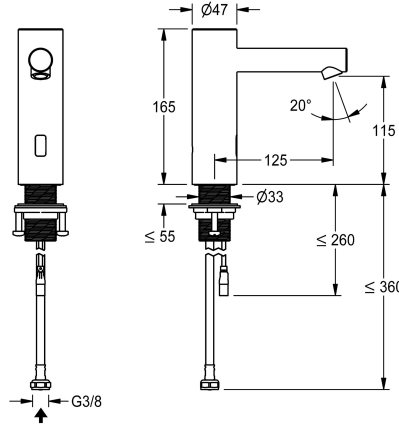

KWC F7E Elektronik-Standventil

Modell-Linie: F7 | F7EV1001
Wascharmaturen | Elektronische Armaturen

KWC-Nr.

3600001255

F7E Standventil DN 15 für Waschanlagen, opto-elektronisch gesteuert. Zum Anschluss an vorgemischtes Warmwasser oder Kaltwasser mittels Schlauch und Sieb. Steuerelektronik, Magnetventil und Sensor im Edelstahlgehäuse, Oberfläche gebürstet, Auslaufhöhe 115 mm und Ausladung 125 mm. Winkelverstellbarer und diebstahlhemmender Luftsprudler mit integriertem Durchflussmengenregler 5,7 l/min. Aktivierte Hygienespülung 24 Stunden nach letzter Betätigung, Sicherheitsabschaltung bei Dauerreflexion und Speicherung von

Technische Daten

mit Rückflussverhinderer
A3000 open-kompatibel
Voreinstellung Hygienespülung
drucklos
mit Filter
Funktionsprinzip
Hygienespülung
Nennweite
Anschlussgröße
Schließmechanismus
Material Armatur
Mindestfließdruck
Art der Mischung
Parametrierung
Zugstangen-Ablaufgamitur
Anschlussspannung
Position des Elektroanschlusse
Art der Spannungsversorgung
mit Rosetten/Abdeckplatte
Sicherheitsabschaltung
Schallschutz
Auslauf
Oberflächenbehandlung Armatur