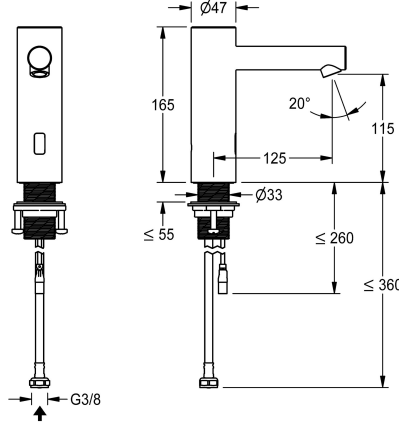

KWC F7E Elektroninen pylvähana

Modell-Linie: F7 | F7EV1001
Hanat | Elektroniset hanat

KWC-No.

3600001255

NEW

F7E-pylvähana, DN 15, pesuaitaisiin, opto-elektronisesti ohjattava. Liitetään esisekoitettuun lämpimään tai kylmään veteen sihdillisellä letkulla. Ohjauselektronikka, magneettiventtiili ja sensori ruostumattomasta teräksestä valmistetussa rungossa, harjattu pinta, juoksuputken korkeus 115 mm ja ulottuma 125 mm. Varkaussuojattu poresuutin, jonka virtauskulma on säädettävä ja jossa integroitu virtaaman säädin 5,7 l/min. Hygieniahuuhtelu 24 tunnin kuluttua edellisestä käytöstä, turvasammutus jatkuvassa heijastuksessa sekä tilastotietojen tallennus. Mahdollisuus parametroiintiin ja kommunikointiin valinnaisella kaksisuuntaisella

kaukosäädöllä tai valinnaisella C-moduulilla ja vaadittavalla sovelluksella. Valinnaisesti paristokäyttöisenä paristokotelolla ja 6 V:n litiumparistolla (CR-P2) kalustetta kohden, jolloin asennus pesupöydän alapuolelle tai erillinen jännitteensyöttö verkkolaitteen 6,75 V / 12 V DC välityksellä tai AQUA 3000 open -järjestelmävarusteella.