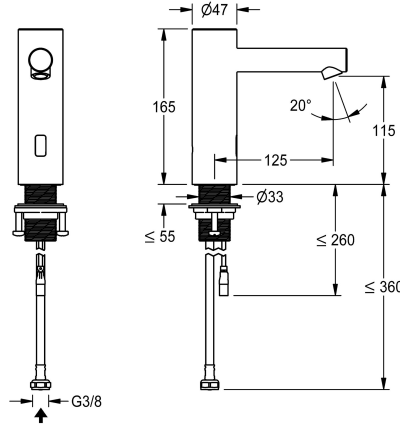

KWC F7E Robinet électronique sur plage

Modell-Linie: F7 | F7EV1001
Robinetteries | Robinets électroniques

KWC-No.

3600001255

NEW

Robinet F7E DN 15 pour installations sanitaires, à commande opto-électronique. Pour le raccordement sur l'arrivée d'eau chaude prémélangée ou d'eau froide avec un tuyau de raccordement et un filtre. Électronique de commande, électrovanne et capteur dans un boîtier en acier inoxydable, surface brossée, hauteur d'écoulement 115 mm et saillie 125 mm. Mousseur réglable et antivol avec régulateur de débit intégré 5,7 l/min. Rinçage hygiénique activé 24 heures après le dernier actionnement, coupure de sécurité en cas de réflexion permanente et enregistrement des données statistiques. Avec possibilité de paramétrage et de communication via une

télécommande bidirectionnelle en option ou un module C en option avec l'application nécessaire. Au choix à piles avec compartiment à piles incluant une pile au lithium de 6 V (CR-P2) par robinetterie, pour un montage sous le lavabo ou pour une alimentation électrique séparée via un bloc d'alimentation 6,75 V / 12 V DC ou un accessoire système AQUA 3000 open.