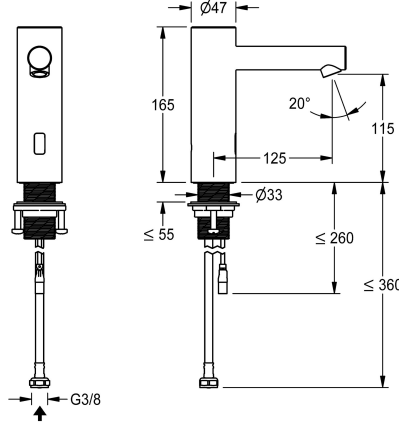

KWC F7E

Rubinetto elettronico a bordo lavabo

Modell-Linie: F7 | F7EV1001

Rubinetterie per bagni | Rubinetterie elettroniche

KWC-No.

3600001255

NEW

F7E Rubinetto a bordo lavabo DN 15 per impianti igienici, a comando optoelettronico. Per il collegamento ad acqua fredda o ad acqua premiscelata mediante tubo flessibile e filtro. Elettronica di comando, elettrovalvola e sensore nel corpo in acciaio inox con superficie satinata, altezza bocca di erogazione 115 mm e proiezione 125 mm. Aeratore a regolazione angolare e antifurto, portata 5,7 l/min. Attivazione flussaggio sanitario 24 ore dopo l'ultimo utilizzo, blocco di sicurezza in caso di riflessione permanente e memorizzazione di dati statistici. Con possibilità di

Si

Diametro mandata

DN 15

Dimensione mandata

G3/8

ATT-WS-LOCKINGMECHANISM

TOP-NONCERAMIC

Materiale connessioni