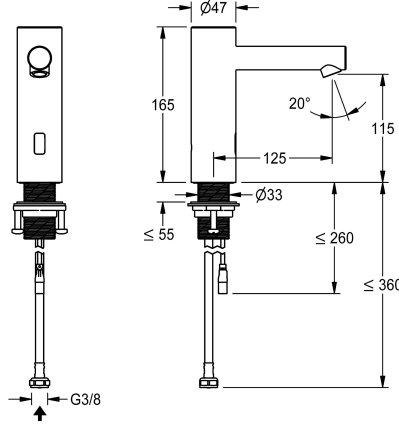

### KWC-No.

**3600001255**

NEW

F7E Wastafelkraan DN 15 voor wastafels, opto-elektronisch gestuurd. Voor aansluiting op voorgemengd warm of koud water met behulp van slang en zeef. Besturingselektronica, magneetventiel en sensor in chroomnikkelstalen behuizing, geborsteld oppervlak, uitloophoogte 115 mm en uitloopsprong 125 mm. In hoek verstelbare en diefstalbestendige perlator met geïntegreerde debietregelaar 5,7 l/min. Geactiveerde hygiënische spoeling 24 uur na laatste bediening, veiligheidsuitschakeling bij continue reflectie en opslag van statistische gegevens. Met de