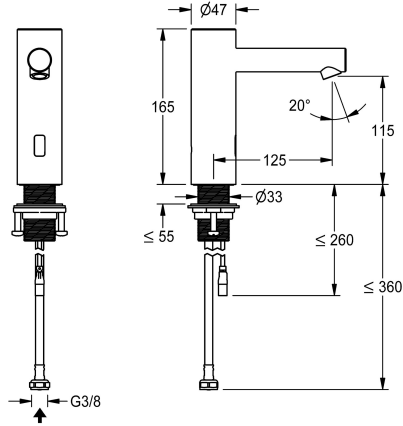

## KWC F7E Electronic pillar tap

Modell-Linie: F7 | F7EV1001  
Kranar | Elektroniska kranar

### KWC-No.

**3600001255**

NEW

F7E stående ventil DN 15 för tvättanläggningar, optoelektronisk styrning. För anslutning till förblandat varmvatten eller kallvatten med slang och sil. Styrelektronik, magnetventil och sensor i hus av rostfritt stål, borstad yta, utloppshöjd 115 mm och öppning 125 mm. Stölskyddad strålsamlare med inställbar vinkel och integrerad flödesregulator 5,7 l/min. Aktiverad hygienspolning 24 timmar efter senaste spolning, säkerhetsavstängning vid konstant reflexion och lagring av statistikdata. Med möjlighet till parameterinställningar och kommunikation via dubbelriktad