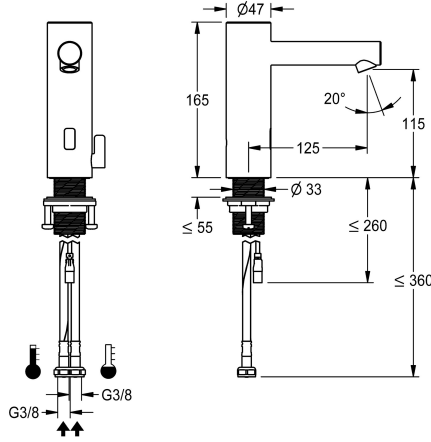

### KWC-Nr.

**3600001257**

F7E-Mix Standatterie DN 15 für Waschanlagen, opto-elektronisch gesteuert. Zum Anschluss an Warm- und Kaltwasser mittels Schläuchen mit integrierten Rückflussverhinderern und Sieben. Steuerelektronik, Magnetventil und Sensor im Edelstahlgehäuse, Oberfläche gebürstet, Auslaufhöhe 115 mm und Ausladung 125 mm. Temperaturwahlhebel aus Edelstahl mit einstellbarem, verdrehbarem Temperaturanschlag. Winkelverstellbarer und diebstahlhemmender Luftsprudler mit integriertem Durchflussmengenregler 5,7 l/min. Aktivierte Hygienespülung 24 Stunden nach letzter Betätigung, Sicherheitsabschaltung bei