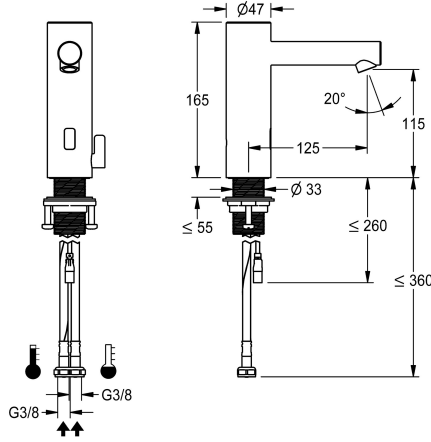

### KWC-Nr.

**3600001257**

F7E-Mix Standbatterie DN 15 für Waschanlagen, opto-elektronisch gesteuert. Zum Anschluss an Warm- und Kaltwasser mittels Schläuchen mit integrierten Rückflussverhindernern und Sieben. Steuerelektronik, Magnetventil und Sensor im Edelstahlgehäuse, Oberfläche gebürstet, Auslaufhöhe 115 mm und Ausladung 125 mm. Temperaturwahlhebel aus Edelstahl mit einstellbarem, verdrehbarem Temperaturanschlag. Winkelverstellbarer und diebstahlhemmender Luftsprudler mit integriertem Durchflussmengenregler 5,7 l/min. Aktivierte Hygienespülung 24 Stunden nach letzter Betätigung, Sicherheitsabschaltung bei