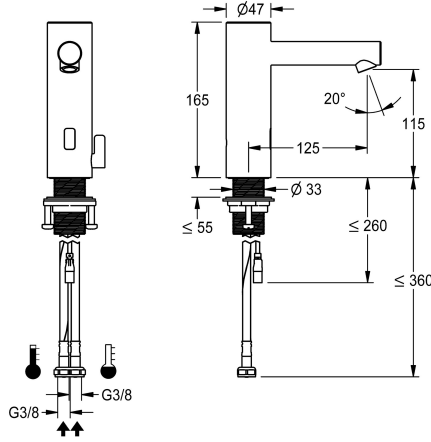

KWC F7E Elektronik-Standatterie

Modell-Linie: F7 | F7EM1001
Wascharmaturen | Elektronische Armaturen

KWC-Nr.

3600001257

F7E-Mix Standatterie DN 15 für Waschanlagen, opto-elektronisch gesteuert. Zum Anschluss an Warm- und Kaltwasser mittels Schläuchen mit integrierten Rückflussverhinderern und Sieben. Steuerelektronik, Magnetventil und Sensor im Edelstahlgehäuse, Oberfläche gebürstet, Auslaufhöhe 115 mm und Ausladung 125 mm. Temperaturwahlhebel aus Edelstahl mit einstellbarem, verdrehbarem Temperaturanschlag. Winkelverstellbarer und diebstahlhemmender Luftsprudler mit integriertem Durchflussmengenregler 5,7 l/min. Aktivierte Hygienespülung 24 Stunden nach letzter Betätigung, Sicherheitsabschaltung bei