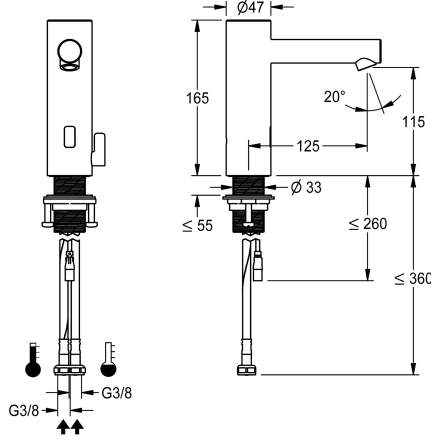

### KWC-No.

3600001257

F7E-Mix-pylväshana, DN 15, pesualtisiin, opto-elektronisesti ohjattava. Liitetään lämpimään ja kylmään veteen letkuilla, joissa takaisinvirtauksen estimet ja sihdit. Ohjauselektronikka, magneettiventtiili ja sensori ruostumattomasta teräksestä valmistetussa rungossa, harjattu pinta, juoksuputken korkeus 115 mm ja ulottuma 125 mm. Varkausuojattu poresuutin, jonka virtauskulma on säädettävä ja jossa integroitu virtaaman säädin 5,7 l/min. Hygieniahuuhtelu 24 tunnin kuluttua edellisestä käytöstä, turvasammutus jatkuvassa heijastuksessa sekä tilastotietojen tallennus. Mahdollisuus parametroiintiin ja kommunikointiin