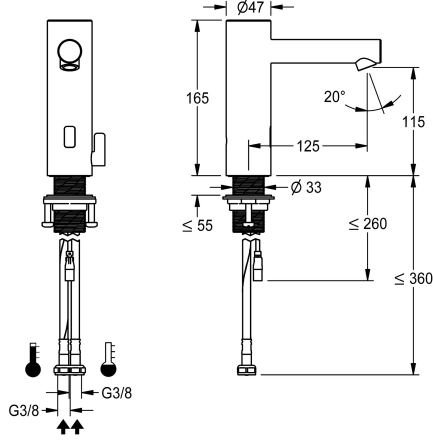

KWC F7E Elektronische wastafelmengkraan

Modell-Linie: F7 | F7EM1001
Kranen | Elektronische kranen

KWC-No.

3600001257

F7E-Mix Wastafelmengkraan DN 15 voor wastafels, opto-elektronisch gestuurd. Voor aansluiting op warm en koud water met behulp van slangen met geïntegreerde terugslagbegrenzers en zeven. Besturingselektronica, magneetventiel en sensor in chroomnikkelstalen behuizing, geborsteld oppervlak, uitloophoogte 115 mm en uitloopsprong 125 mm. Thermostaat met metalen greep met instelbare en tegen doordraaien beveiligde temperatuuraanslag. In hoek verstelbare en diefstalbestendige perlator met geïntegreerde debietregelaar 5,7 l/min. Geactiveerde hygiënische spoeling 24 uur na laatste bediening, veiligheidsuitschakeling bij continue reflectie en opslag van