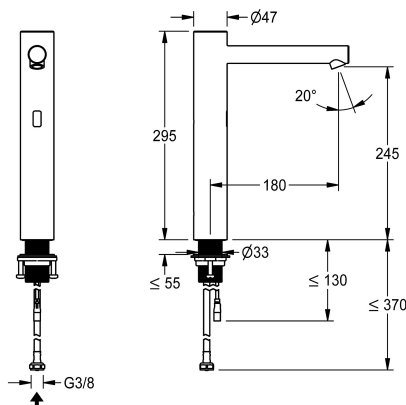

KWC F7E Elektronický stojánkový ventil

Modell-Linie: F7 | F7EV1002
Umyvadlové armatury | Elektronické armatury

KWC-No.

3600001258

F7E Stojánkový ventil DN 15 pro umývárný, s optoelektronickým řízením. K připojení na předmíchanou teplou nebo studenou vodu pomocí hadice a sítka. Řídící elektronika, elektromagnetický ventil a senzor v tělese z ušlechtilé oceli, povrch kartáčovaný, výška vývodu 245 mm a rozpětí 180 mm. Úhlově nastavitelný regulátor proudu vody s ochranou proti odcizení s integrovaným regulátorem průtoku 5,7 l/min. Aktivované hygienické proplachování 24 hodin po posledním použití, bezpečnostní vypnutí při trvalé reflexi a ukládání statistických údajů. S možností nastavení funkčních parametrů a