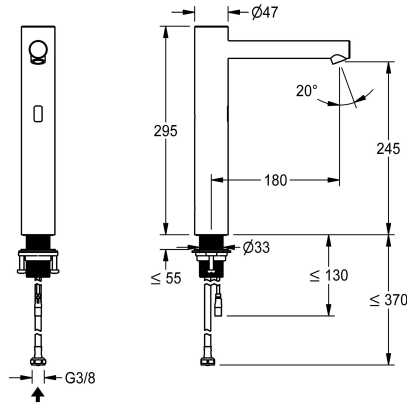

KWC F7E Elektronik-Standventil

Modell-Linie: F7 | F7EV1002
Wascharmaturen | Elektronische Armaturen

KWC-Nr.

3600001258

NEW

F7E Standventil DN 15 für Waschanlagen, opto-elektronisch gesteuert. Zum Anschluss an vorgemischtes Warmwasser oder Kaltwasser mittels Schlauch und Sieb. Steuerelektronik, Magnetventil und Sensor im Edelstahlgehäuse, Oberfläche gebürstet, Auslaufhöhe 245 mm und Ausladung 180 mm. Winkelverstellbarer und diebstahlhemmender Luftsprudler mit integriertem Durchflussmengenregler 5,7 l/min. Aktivierte Hygienespülung 24 Stunden nach letzter Betätigung, Sicherheitsabschaltung bei Dauerreflexion und Speicherung von