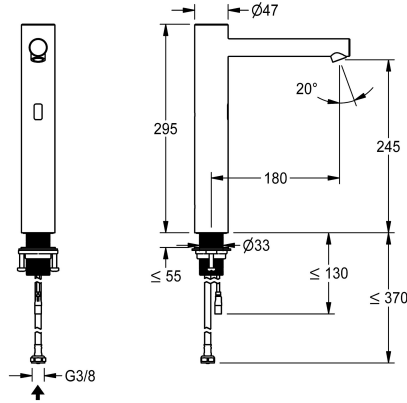

### KWC-Nr.

**3600001258**

NEW

F7E Standventil DN 15 für Waschanlagen, opto-elektronisch gesteuert. Zum Anschluss an vorgemischtes Warmwasser oder Kaltwasser mittels Schlauch und Sieb. Steuerelektronik, Magnetventil und Sensor im Edelstahlgehäuse, Oberfläche gebürstet, Auslaufhöhe 245 mm und Ausladung 180 mm. Winkelverstellbarer und diebstahlhemmender Luftsprudler mit integriertem Durchflussmengenregler 5,7 l/min. Aktivierte Hygienespülung 24 Stunden nach letzter Betätigung, Sicherheitsabschaltung bei Dauerreflexion und Speicherung von