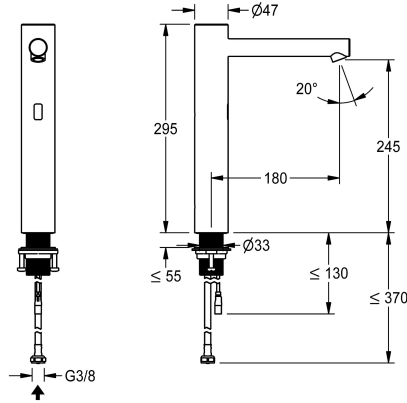

### KWC-Nr.

**3600001258**

F7E Standventil DN 15 für Waschanlagen, opto-elektronisch gesteuert. Zum Anschluss an vorgemischtes Warmwasser oder Kaltwasser mittels Schlauch und Sieb. Steuerelektronik, Magnetventil und Sensor im Edelstahlgehäuse, Oberfläche gebürstet, Auslaufhöhe 245 mm und Ausladung 180 mm. Winkelverstellbarer und diebstahlhemmender Luftsprudler mit integriertem Durchflussmengenregler 5,7 l/min. Aktivierte Hygienespülung 24 Stunden nach letzter Betätigung, Sicherheitsabschaltung bei Dauerreflexion und Speicherung von