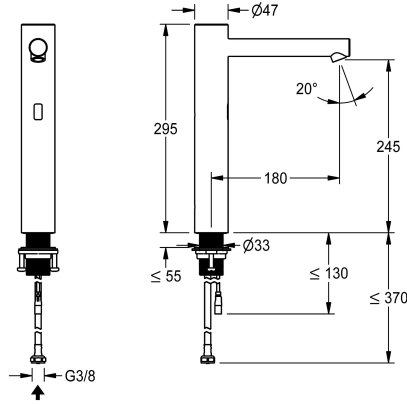

KWC F7E Robinet électronique sur plage

Modell-Linie: F7 | F7EV1002
Robinetteries | Robinets électroniques

KWC-No.
3600001258

NEW

Robinet F7E DN 15 pour installations sanitaires, à commande opto-électronique. Pour le raccordement sur l'arrivée d'eau chaude prémélangée ou d'eau froide avec un tuyau de raccordement et un filtre. Électronique de commande, électrovanne et capteur dans un boîtier en acier inoxydable, surface brossée, hauteur d'écoulement 245 mm et saillie 180 mm. Mousseur réglable et antivol avec régulateur de débit intégré 5,7 l/min. Rinçage hygiénique activé 24 heures après le dernier actionnement, coupure de sécurité en cas de réflexion permanente et enregistrement des données statistiques. Avec possibilité de paramétrage et de communication via une

télécommande bidirectionnelle en option ou un module C en option avec l'application nécessaire. Au choix à piles avec compartiment à piles incluant une pile au lithium de 6 V (CR-P2) par robinetterie, pour un montage sous le lavabo ou pour une alimentation électrique séparée via un bloc d'alimentation 6,75 V / 12 V DC ou un accessoire système AQUA 3000 open.

Le compartiment à pile avec la batterie ou le bloc d'alimentation et la rallonge doivent être commandés séparément.

Données techniques

ATT-WS-BACKFLOWPREVENTER
ATT-WS-COMPA30000
Réglage d'usine du rinçage d'hygiène
Dépressurisé
avec filtre
Principe de fonctionnement
ATT-WS-HYGIENE-FLUSH
Diamètre intérieur
Taille de l'alimentation
ATT-WS-LOCKINGMECHANISM
Matière de l'installation
Pression dynamique minimale
Type de mélangeur
ATT-WS-PARAMETERIZATION
ATT-WS-POPOPWASTESET
Connexion au boîtier d'alimentation
Position de la connexion électrique
ATT-WS-POWTYPE
ATT-WS-ROSETTES
Arrêt de sécurité
Isolation sonore
ATT-WS-SPOUT