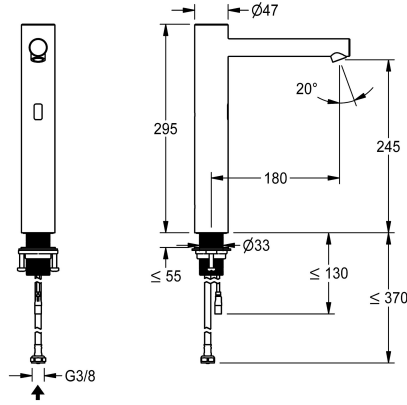

## KWC F7E Robinet électronique sur plage

Modell-Linie: F7 | F7EV1002  
Robinetteries | Robinets électroniques

**KWC-No.**  
**3600001258**

**NEW**

Robinet F7E DN 15 pour installations sanitaires, à commande opto-électronique. Pour le raccordement sur l'arrivée d'eau chaude prémélangée ou d'eau froide avec un tuyau de raccordement et un filtre. Électronique de commande, électrovanne et capteur dans un boîtier en acier inoxydable, surface brossée, hauteur d'écoulement 245 mm et saillie 180 mm. Mousseur réglable et antivol avec régulateur de débit intégré 5,7 l/min. Rinçage hygiénique activé 24 heures après le dernier actionnement, coupure de sécurité en cas de réflexion permanente et enregistrement des données statistiques. Avec possibilité de paramétrage et de communication via une

télécommande bidirectionnelle en option ou un module C en option avec l'application nécessaire. Au choix à piles avec compartiment à piles incluant une pile au lithium de 6 V (CR-P2) par robinetterie, pour un montage sous le lavabo ou pour une alimentation électrique séparée via un bloc d'alimentation 6,75 V / 12 V DC ou un accessoire système AQUA 3000 open.