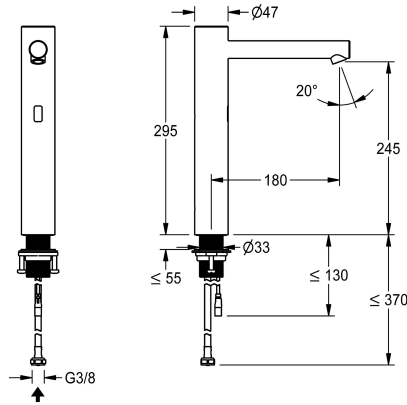

KWC F7E

Rubinetto elettronico a bordo lavabo

Modell-Linie: F7 | F7EV1002

Rubinerterre per bagni | Rubinerterre elettroniche

KWC-No.

3600001258

NEW

F7E Rubinetto a bordo lavabo DN 15 per impianti igienici, a comando optoelettronico. Per il collegamento ad acqua fredda o ad acqua premiscelata mediante tubo flessibile e filtro. Elettronica di comando, elettrovalvola e sensore nel corpo in acciaio inox con superficie satinata, altezza bocca di erogazione 245 mm e proiezione 180 mm. Aeratore a regolazione angolare e antifurto con regolatore del flusso integrato 5,7 l/min. Attivazione flussaggio sanitario 24 ore dopo l'ultimo utilizzo, blocco di sicurezza in caso di riflessione permanente e memorizzazione di dati statistici. Con possibilità di parametrizzazione e comunicazione tramite