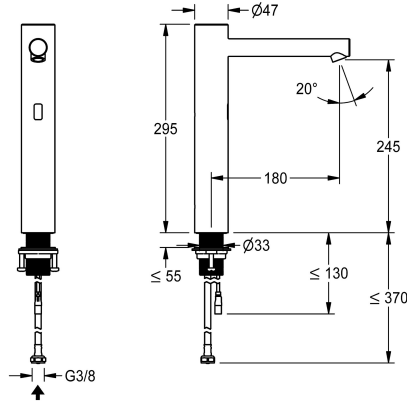

KWC F7E Elektronische wastafelkraan

Modell-Linie: F7 | F7EV1002
Kranen | Elektronische kranen

KWC-No.

3600001258

F7E Wastafelkraan DN 15 voor wastafels, opto-elektronisch gestuurd. Voor aansluiting op voegmengd warm of koud water met behulp van slang en zeef. Besturingselektronica, magneetventiel en sensor in chroomnikkelstalen behuizing, geborsteld oppervlak, uitloophoogte 245 mm en uitloopsprong 180 mm. In hoek verstelbare en diefstalbestendige perlator met geïntegreerde debietregelaar 5,7 l/min. Geactiveerde hygiënische spoeling 24 uur na laatste bediening, veiligheidsuitschakeling bij continue reflectie en opslag van statistische gegevens. Met de