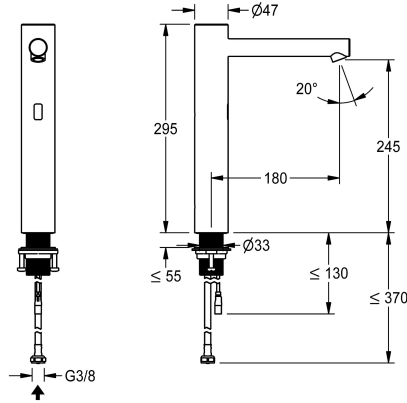

### KWC-No.

**3600001258**

F7E Wastafelkraan DN 15 voor wastafels, opto-elektronisch gestuurd. Voor aansluiting op voorgemengd warm of koud water met behulp van slang en zeef. Besturingselektronica, magneetventiel en sensor in chroomnikkelstalen behuizing, geborsteld oppervlak, uitloophoogte 245 mm en uitloopsprong 180 mm. In hoek verstelbare en diefstalbestendige perlator met geïntegreerde debietregelaar 5,7 l/min. Geactiveerde hygiënische spoeling 24 uur na laatste bediening, veiligheidsuitschakeling bij continue reflectie en opslag van statistische gegevens. Met de