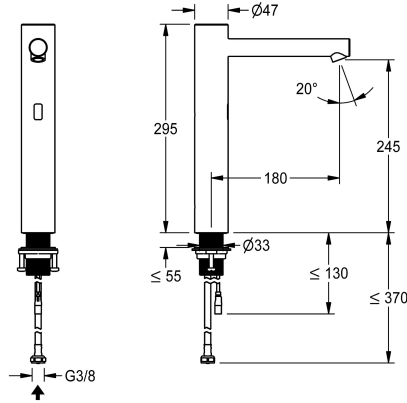

KWC F7E Electronic pillar tap

Modell-Linie: F7 | F7EV1002
Kranar | Elektroniska kranar

KWC-No.

3600001258

NEW

F7E stående ventil DN 15 för tvättanläggningar, optoelektronisk styrning. För anslutning till förblandat varmvatten eller kallvatten med slang och sil. Styrelektronik, magnetventil och sensor i hus av rostfritt stål, borstad yta, utloppshöjd 245 mm och öppning 180 mm. Stölskyddad strålsamlare med inställbar vinkel och integrerad flödesregulator 5,7 l/min. Aktiverad hygienspolning 24 timmar efter senaste spolning, säkerhetsavstängning vid konstant reflexion och lagring av statistikdata. Med möjlighet till parameterinställningar och kommunikation via dubbelriktad