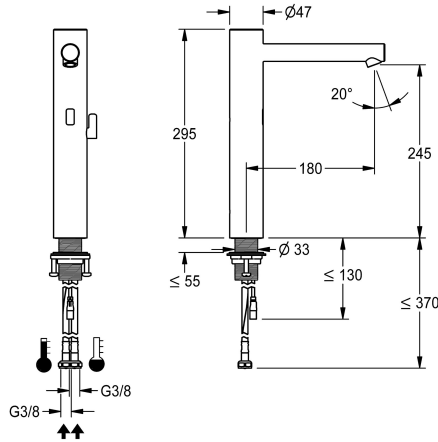

### KWC-Nr.

**360001259**

F7E-Mix Standatterie DN 15 für Waschanlagen, opto-elektronisch gesteuert. Zum Anschluss an Warm- und Kaltwasser mittels Schläuchen mit integrierten Rückflussverhinderern und Sieben. Steuerelektronik, Magnetventil und Sensor im Edelstahlgehäuse, Oberfläche gebürstet, Auslaufhöhe 245 mm und Ausladung 180 mm. Temperaturwahlhebel aus Edelstahl mit einstellbarem, verdrehbarem Temperaturanschlag. Winkelverstellbarer und diebstahlhemmender Luftsprudler mit integriertem Durchflussmengenregler 5,7 l/min. Aktivierte Hygienespülung 24 Stunden nach letzter Betätigung, Sicherheitsabschaltung bei