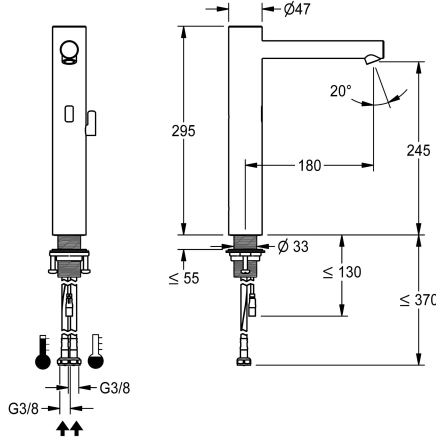

KWC F7E Elektroninen pylvähana

Modell-Linie: F7 | F7EM1002
Hanat | Elektroniset hanat

KWC-No.

3600001259

NEW

F7E-Mix-pylvähana, DN 15, pesuaitaisiin, opto-elektronisesti ohjattava. Liitetään lämpimään ja kylmään veteen letkuilla, joissa takaisinvirtauksen estimet ja sihdit. Ohjauselektronikka, magneettiventtiili ja ensori ruostumattomasta teräksestä valmistetussa rungossa, harjattu pinta, juoksuputken korkeus 245 mm ja ulottuma 180 mm. Varkaussuojattu poresuutin, jonka virtauskulma on säädettävä ja jossa integroitu virtaaman säädin 5,7 l/min. Hygieniahuuhtelu 24 tunnin kuluttua edellisestä käytöstä, turvasammutus jatkuvassa heijastuksessa ja tilastotietojen tallennus. Mahdollisuus parametroiintiin ja kommunikointiin

valinnaisella kaksisuuntaisella kaukosäädöllä tai valinnaisella C-moduulilla ja vaadittavalla sovelluksella. Valinnaisesti paristokäyttöisenä paristokotelolla ja 6 V:n litiumparistolla (CR-P2) kalustetta kohden, jolloin asennus pesupöydän alapuolelle tai erillinen jännitteensyöttö verkkolaitteen 6,75 V / 12 V DC välityksellä tai AQUA 3000 open -järjestelmävarusteella.