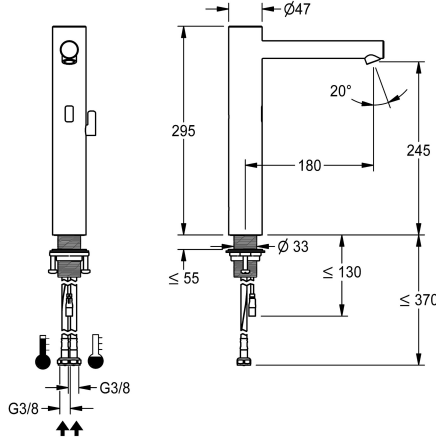

KWC F7E Mitigeur électronique sur plage

Modell-Linie: F7 | F7EM1002
Robinetteries | Robinets électroniques

KWC-No.

3600001259

Mitigeur sur plage F7E-Mix DN 15 pour installations sanitaires, à commande opto-électronique. Pour le raccordement sur les arrivées d'eau chaude et d'eau froide par des tuyaux de raccordement avec clapets anti-retour intégrés et filtres. Électronique de commande, électrovanne et capteur dans un boîtier en acier inoxydable, surface brossée, hauteur d'écoulement 245 mm et saillie 180 mm. Avec levier de sélection de la température avec butée de température réglable et anti-torsion. Mousseur réglable et antivol avec régulateur de débit intégré 5,7 l/min. Rinçage hygiénique activé 24 heures après le dernier actionnement, coupure de sécurité en cas de réflexion permanente et enregistrement des données statistiques.

Avec possibilité de paramétrage et de communication via une télécommande bidirectionnelle en option ou un module C en option avec l'application nécessaire. Au choix à piles avec compartiment à piles incluant une pile au lithium de 6 V (CR-P2) par robinetterie, pour un montage sous le lavabo ou pour une alimentation électrique séparée via un bloc d'alimentation 6,75 V / 12 V DC ou un accessoire système AQUA 3000 open.