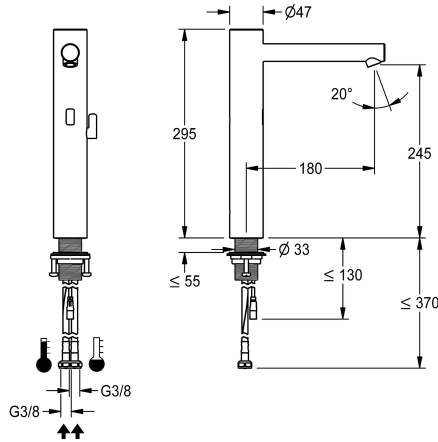

### KWC-No.

**3600001259**

F7E-Mix Miscelatore a bordo lavabo DN 15 per impianti igienici, a comando optoelettronico. Per il collegamento ad acqua calda e ad acqua fredda mediante tubi flessibili con valvole antirtorno e filtri integrati. Elettronica di comando, elettrovalvola e sensore nel corpo in acciaio inox con superficie satinata, altezza bocca di erogazione 245 mm e proiezione 180 mm. Leva di selezione della temperatura in acciaio inossidabile con arresto della temperatura regolabile e antitorsione. Aeratore a regolazione angolare e antifurto con regolatore del flusso integrato 5,7 l/min. Attivazione flussaggio sanitario 24 ore dopo l'ultimo utilizzo, blocco di sicurezza in caso di riflessione permanente e memorizzazione di dati statistici. Con