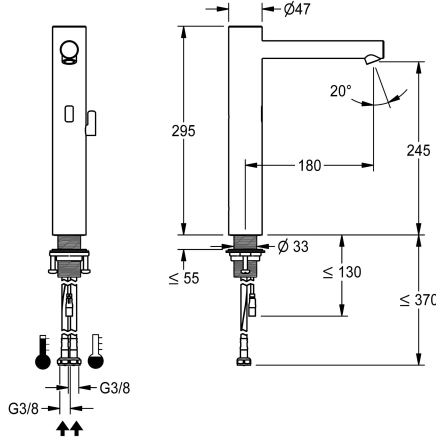

KWC F7E Electronic pillar mixer

Modell-Linie: F7 | F7EM1002
Kranar | Elektroniska kranar

KWC-No.

3600001259

F7E stående enhet DN 15 för tvättanläggningar, optoelektronisk styrning. För anslutning till varm- och kallvatten med slangar med integrerade backventiler och silar. Styrelektronik, magnetventil och sensor i hus av rostfritt stål, borstad yta, utloppshöjd 245 mm och öppning 180 mm. Stölskyddad strålsamlare med inställbar vinkel och integrerad flödesregulator 5,7 l/min. Aktiverad hygienspolning 24 timmar efter senaste spolning, säkerhetsavstängning vid konstant reflexion och lagring av statistikdata. Med möjlighet till parameterinställningar och kommunikation via dubbelriktad

Ja

Nominell diameter

DN 15

Inbyggnadsmått

G3-8

ATT-WS-LOCKINGMECHANISM

TOP-NONCERAMIC

Material delar