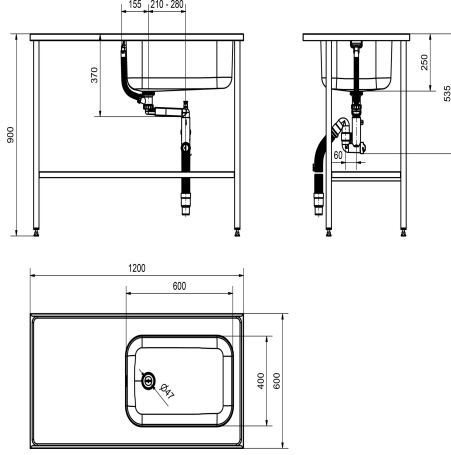

KWC Kalla PRO Kalla PRO

Modell-Linie: KALLA PRO | KALLA PRO
Residential kitchen furniture | Residential kitchen furniture

KWC-No.

360001306
1200x600x900 mm

NEW

Kalla PRO jalallinen pesupöytä 1200x600x900, allas P6/250, S=60 oikea, ritilähylly, kiiltävä, A30. Erikois pesupöydän alle sijoitettu ritilähylly on omaan kattiloiden säilytykseen ja kuivaukseen. Vaihtoehtoisena on tasohylly.

KWC Kalla PRO pesupöytä voidaan valmistaa joko suoralla- tai profiilireunalla, taso- tai ritilähyllyllä varustettuna ja kahdella pintavaihtoehtodolla, Kiilto tai Pellava.

Tekniset tiedot

Altaan korkeus	250 mm
Altaan syvyys	400 mm
Altaan pituus	600 mm
Materiaali	Ruostumaton teräs
Materiaalin vahvuus	0.8 mm
Altaiden lukumäärä	1
Kokonaissyvyys	600 mm
Kokonais korkeus	900 mm
Kokonaisleveys	1,200 mm
Ylijuuksu	Kyllä
Ylivuodon paikka	Sivulta
sisältää vesilukon	Kyllä
Pinnan viimeistely	Harjattu
sisältää pohjaventtiilin	Kyllä
Tasojen määrä	1
Ylivuoto	GHOST
Altaan syvyys	400 mm
Altaan pituus	600 mm
Materiaali	Ruostumaton teräs
Materiaalin vahvuus	0.8 mm
Kokonaissyvyys	600 mm
Kokonais korkeus	900 mm
Kokonaisleveys	1,200 mm
Ylijuuksu	Kyllä
sisältää vesilukon	Kyllä
Pinnan viimeistely	Harjattu

Altaan korkeus	250 mm
Altaan syvyys	400 mm
Altaan pituus	600 mm
Materiaali	Ruostumaton teräs
Materiaalin vahvuus	0.8 mm
Altaiden lukumäärä	1
Kokonaissyvyys	600 mm
Kokonais korkeus	900 mm
Kokonaisleveys	1,200 mm
Ylijuuksu	Kyllä
Ylivuodon paikka	Sivulta
sisältää vesilukon	Kyllä
Pinnan viimeistely	Harjattu
sisältää pohjaventtiilin	Kyllä
Tasojen määrä	1
Ylivuoto	GHOST
Altaan syvyys	400 mm
Altaan pituus	600 mm
Materiaali	Ruostumaton teräs
Materiaalin vahvuus	0.8 mm
Kokonaissyvyys	600 mm
Kokonais korkeus	900 mm
Kokonaisleveys	1,200 mm
Ylijuuksu	Kyllä
sisältää vesilukon	Kyllä
Pinnan viimeistely	Harjattu