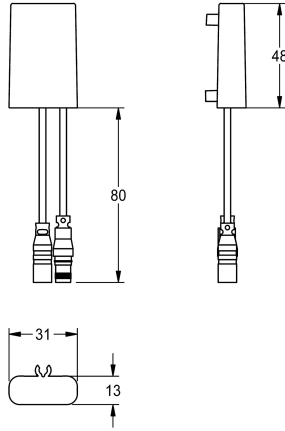

KWC C-modul

Modell-Linie: PROF-WIRELESS | ACEX9020
Systém řízení spotřeby vody | Příslušenství Řízená spotřeba vody

KWC-No.

360001331
C-modul

NEW

C-modul pro kompatibilní elektronické armatury KWC pro rádiově řízené nastavování parametrů, načtení statistických údajů, realizaci předem definovaných kalendářních funkcí a také seskupení

armatur k provádění předem definovaných řídicích funkcí pomocí nezbytné aplikace.

Technické údaje

Množství
Množství uom

1
ks