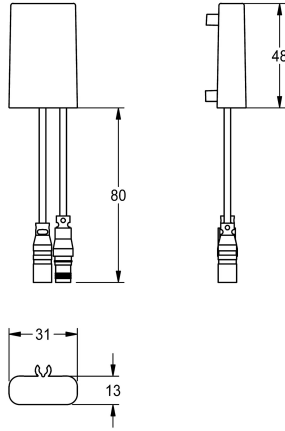

KWC C-Modul

Modell-Linie: **SANITARY-TAPS-ACCS | ACEX9020**
Wascharmaturen | Zubehör Armaturen

KWC-Nr.

3600001331
C-Modul

NEW

C-Modul für kompatible KWC Elektronikarmaturen zur funkgesteuerten Parametrierung, Auslesen von Statistikdaten, Realisierung vordefinierter Kalenderfunktionen sowie Gruppierung

der Armaturen zur Durchführung vordefinierter Steuerfunktionen über notwendige App.

Technische Daten

Füllmenge
Mengeneinheit

1
Stück