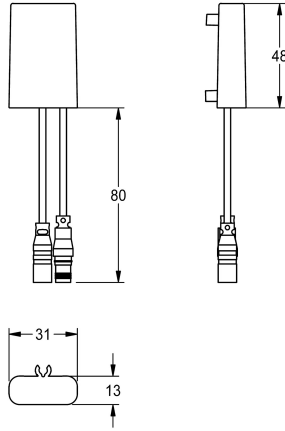

## KWC C-Modul

Modell-Linie: **SANITARY-TAPS-ACCS | ACEX9020**  
Wascharmaturen | Zubehör Armaturen

### KWC-Nr.

**3600001331**  
C-Modul

NEW

C-Modul für kompatible KWC Elektronikarmaturen zur funkgesteuerten Parametrierung, Auslesen von Statistikdaten, Realisierung vordefinierter Kalenderfunktionen sowie Gruppierung

### Technische Daten

Füllmenge
Mengeneinheit
teamNumber

1
Stück
0