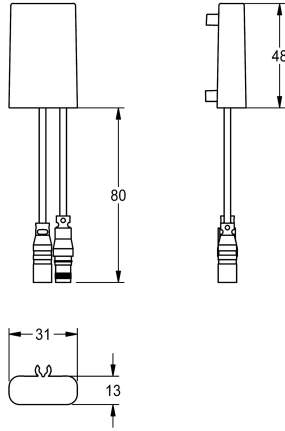

## KWC C-Modul

Modell-Linie: **SANITARY-TAPS-ACCS | ACEX9020**  
Wascharmaturen | Zubehör Armaturen

### KWC-Nr.

**3600001331**  
C-Modul

NEW

C-Modul für kompatible KWC Elektronikarmaturen zur funkgesteuerten Parametrierung, Auslesen von Statistikdaten, Realisierung vordefinierter Kalenderfunktionen sowie Gruppierung

### Technische Daten

Füllmenge  
Mengeneinheit

1  
Stück