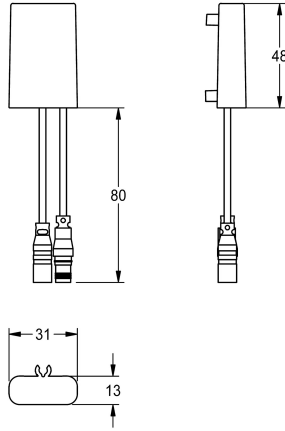

## KWC Módulo C

Modell-Linie: PROF-WIRELESS | ACEX9020  
Suministro de agua | Accesorios para la gestión de agua

### KWC-No.

**3600001331**  
Módulo C

NEW

Módulo C para grifos electrónicos KWC compatibles para la parametrización por control remoto, la lectura de datos estadísticos, la realización de funciones de calendario predefinidas,

### Datos técnicos

Cantidad  
Cantidad de unidades de medición

1  
Piezas