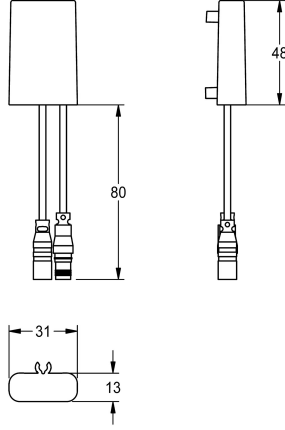

KWC C-moduuli

Modell-Linie: PROF-WIRELESS | ACEX9020
AQUA 3000 OPEN vedenhallintajärjestelmä | Täydennysosat

KWC-No.

3600001331
C-moduuli

NEW

C-moduuli yhteensopiville elektronisille KWC-kalusteille etäohjattua parametroitua, tilastotietojen lukemista, esiasetettujen kalenteritoimintojen toteuttamista sekä hanojen ryhmitystä varten,

jotta ne voivat suorittaa ennalta määritellyjä ohjaustoimintoja tarvittavalla sovelluksella.

Tekniset tiedot

Täyttömäärä
Määrä mittayksikkö
lviCode

1
Kappaleita
0