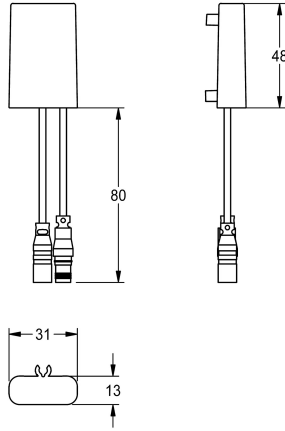

KWC Module C

Modell-Linie: PROF-WIRELESS | ACEX9020
Gestion de l'eau | Accessoires gestion de l'eau

KWC-No.

360001331
Module C

NEW

Module C pour les robinetteries électroniques KWC compatibles pour le paramétrage radiocommandé, la lecture des données statistiques, la réalisation de fonctions de calendrier prédéfinies

ainsi que le regroupement des robinetteries pour l'exécution de fonctions de commande prédéfinies via l'application nécessaire.

Données techniques

Unité de remplissage

1

Unité de mesure

Pièce