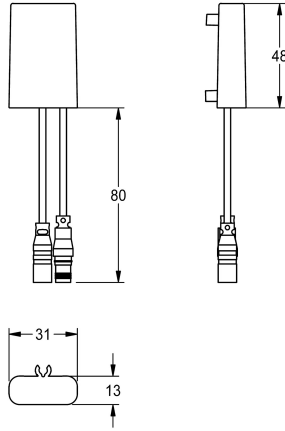

KWC Module C

Modell-Linie: PROF-WIRELESS | ACEX9020
Gestion de l'eau | Accessoires gestion de l'eau

KWC-No.

3600001331
Module C

NEW

Module C pour les robinetteries électroniques KWC compatibles pour le paramétrage radiocommandé, la lecture des données statistiques, la réalisation de fonctions de calendrier prédéfinies

ainsi que le regroupement des robinetteries pour l'exécution de fonctions de commande prédéfinies via l'application nécessaire.

Données techniques

Unité de remplissage
Unité de mesure
teamNumber

1
Pièce
0