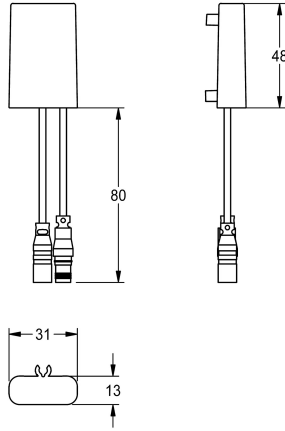

## KWC Modulo C

Modell-Linie: **SANITARY-TAPS-ACCS | ACEX9020**  
Rubinetterie per bagni | Accessori per rubinetteria

### KWC-No.

**3600001331**  
Modulo C

NEW

Modulo C per rubinetterie elettroniche KWC compatibili per la parametrizzazione telecomandata, lettura di dati statistici, realizzazione di funzioni calendario predefinite e raggruppamento