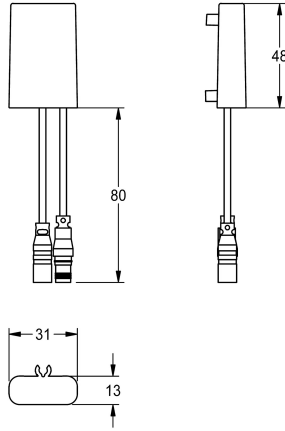

## KWC Modulo C

Modell-Linie: PROF-WIRELESS | ACEX9020

Aqua3000 open - sistema di gestione dell'acqua | Accessori per sistema di gestione dell'acqua

### KWC-No.

**3600001331**

Modulo C

NEW

Modulo C per rubinetterie elettroniche KWC compatibili per la parametrizzazione telecomandata, lettura di dati statistici, realizzazione di funzioni calendario predefinite e raggruppamento