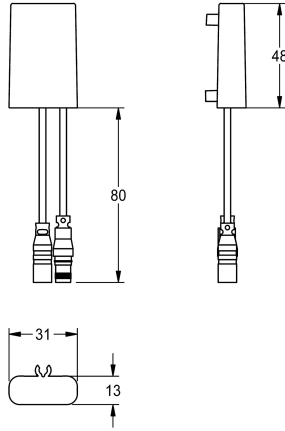

KWC C-module

Modell-Linie: PROF-WIRELESS | ACEX9020
Aqua 3000 open Watermanagementsysteem | Accessoires voor watermanagement

KWC-No.

3600001331
C-module

NEW

C-module voor compatibele elektronische mengkranen voor radiogestuurde parameterinstelling, uitlezen van statistische gegevens, realisatie van voorgedefinieerde kalenderfuncties en

groepering van de mengkranen om voorgedefinieerde regelfuncties uit te voeren via de benodigde app.

Technical Data

Vulhoeveelheid

1

Hoeveelheid meeteenheid

Stuk