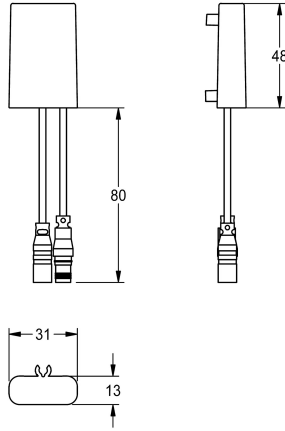

KWC Moduł C

Modell-Linie: PROF-WIRELESS | ACEX9020

Zarządzanie wodą | Wyposażenie dodatkowe do zarządzania wodą

KWC-No.

3600001331

Moduł C

NEW

Moduł C do kompatybilnych baterii elektronicznych KWC, do parametryzacji sterowanej radiowo, odczytu danych statystycznych, realizacji zaplanowanych funkcji kalendarza, a

także grupowania baterii do wykonania zaplanowanych funkcji sterowania za pośrednictwem niezbędnej aplikacji.

Dane techniczne

Pojemność

1

Ilość uom

Sztuki