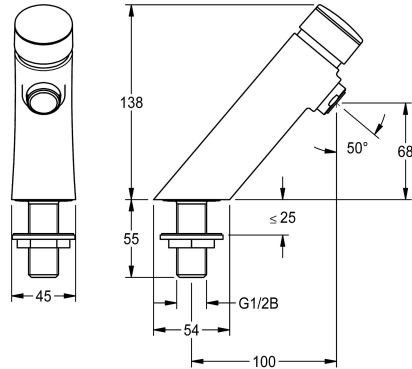

KWC F3S

Samouzavírací stojánkový ventil

Modell-Linie: F3S | F3SV1101

Umyvadlové armatury | Samouzavírací armatury

KWC-No.

3600001423

2030049135

s antiblokovacím systémem 2 (ABS2) pro bezpečnostní vypnutí při dlouhodobém chodu

F3S - samouzavírací stojánkový ventil DN 15 pro umývárny. Samouzavírací kartuše, hydraulicky řízená, konstrukce bez pístu, se samočinným zavíráním, plynule nastavitelná doba průtoku. K

Bezpečnostní vypnutí

Ne

ano

připojení na předmíchanou teplou nebo studenou vodu. Těleso z leštěné chromované mosazi. Regulátor proudu vody s integrovaným regulátorem průtoku 3,0 l/min.

Technické údaje

ATT-WS-BACKFLOWPREVENTER

ATT-WS-COMPA30000

Snížený tlak

s filtrem

Nastavitelná doba průtoku

Ovládní

ATT-WS-HYGIENE-FLUSH

Nominální průměr

Velikost přívodní trubky

ATT-WS-LOCKINGMECHANISM

Materiál armatury

Maximální doba průtoku

Minimální tlak průtoku

Minimální doba průtoku

Typ směšování

ATT-WS-POPUPWASTESET

ATT-WS-ROSETTES

Bezpečnostní vypnutí

Zvuková izolace

ATT-WS-SPOUT

Vzdálenost perlátoru

Povrchová úprava armatury

ATT-WS-SURTREATFIT

ATT-WS-TEMPERATURELIMIT

Ne

Ne

Ne

Ne

ano

s hydraulickým automatickým zavíráním

Ne

DN 15

G 1/2 B

TOP-NONCERAMIC

mosaz

20 Sekundy

1 bar

5 Sekundy

Ne

Ne

Ne

Ne

Ne

fixovaná

100 mm

chromovaný

POLISHED

Ne