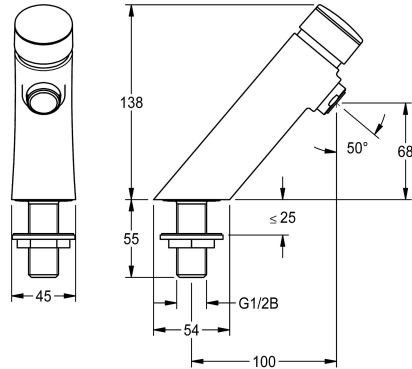

KWC F3S

Robinet temporisé sur plage

Modell-Linie: F3S | F3SV1101

Robinetteries | Robinets temporisés

KWC-No.

3600001423

2030049135

avec système antiblocage 2 (ABS2) pour coupure de sécurité en cas d'actionnement continu

Robinet à arrêt automatique sur plan F3S DN 15 pour installations sanitaires. Cartouche mélangeuse à arrêt automatique, à commande hydraulique, construction sans piston, fermant automatiquement, durée d'écoulement réglable en continu. Pour le

Arrêt de sécurité

Non

Oui

raccordement sur l'arrivée d'eau chaude pré-mélangée ou d'eau froide. Corps en laiton chromé poli. Mousseur à régulateur de débit intégré de 3,0 l/min.

Données techniques

ATT-WS-BACKFLOWPREVENTER

Non

ATT-WS-COMPA30000

Non

Dépressurisé

Non

avec filtre

Non

Durée d'écoulement réglable

Oui

Principe de fonctionnement

Fermeture automatique hydraulique

ATT-WS-HYGIENE-FLUSH

Non

Diamètre intérieur

DN 15

Taille de l'alimentation

G 1/2 B

ATT-WS-LOCKINGMECHANISM

TOP-NONCERAMIC

Matière de l'installation

Laiton

Durée maximale de rinçage

20 Secondes

Pression dynamique minimale

1 Bar

Durée d'écoulement minimum

5 Secondes

Type de mélangeur

Non

ATT-WS-POPOPWASTESET

Non

ATT-WS-ROSETTES

Non

Arrêt de sécurité

Non

Isolation sonore

Non

ATT-WS-SPOUT

Fixe

Projection de conduit

100 mm

Finition de surface

Chromé

ATT-WS-SURTREATFIT

POLISHED

ATT-WS-TEMPERATURELIMIT

Non