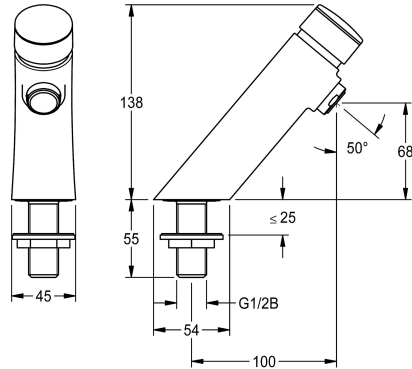

KWC F3S

Robinet temporisé sur plage

Modell-Linie: F3S | F3SV1101

Robinetteries | Robinets temporisés

KWC-No.

3600001423

2030049135

avec système antiblocage 2 (ABS2) pour coupure de sécurité en cas d'actionnement continu

Arrêt de sécurité

Non

Oui

Robinet à arrêt automatique sur plan F3S DN 15 pour installations sanitaires. Cartouche mélangeuse à arrêt automatique, à commande hydraulique, construction sans piston, fermant automatiquement, durée d'écoulement réglable en continu. Pour le

raccordement sur l'arrivée d'eau chaude pré-mélangée ou d'eau froide. Corps en laiton chromé poli. Mousseur à régulateur de débit intégré de 3,0 l/min.

Données techniques

ATT-WS-BACKFLOWPREVENTER

Non

ATT-WS-COMPA30000

Non

Dépressurisé

Non

avec filtre

Non

Durée d'écoulement réglable

Oui

Principe de fonctionnement

Fermeture automatique hydraulique

ATT-WS-HYGIENE-FLUSH

Non

Diamètre intérieur

DN 15

Taille de l'alimentation

G 1/2 B

ATT-WS-LOCKINGMECHANISM

TOP-NONCERAMIC

Matière de l'installation

Laiton

Durée maximale de rinçage

20 Secondes

Pression dynamique minimale

1 Bar

Durée d'écoulement minimum

5 Secondes

Type de mélangeur

Non

ATT-WS-POPOPWASTESET

Non

ATT-WS-ROSETTES

Non

Arrêt de sécurité

Non

Isolation sonore

Non

ATT-WS-SPOUT

Fixe

Projection de conduit

100 mm

Finition de surface

Chromé

ATT-WS-SURTREATFIT

POLISHED

ATT-WS-TEMPERATURELIMIT

Non