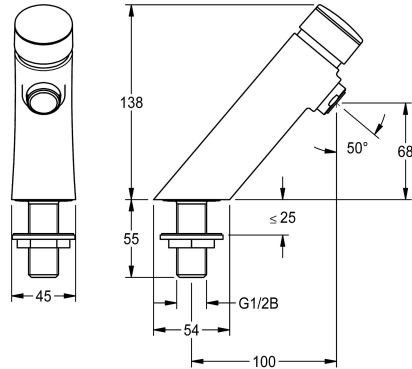

KWC F3S

Robinet temporisé sur plage

Modell-Linie: F3S | F3SV1101

Robinetteries | Robinets temporisés

KWC-No.

3600001423

2030049135

avec système antiblocage 2 (ABS2) pour coupure de sécurité en cas d'actionnement continu

Robinet à arrêt automatique sur plan F3S DN 15 pour installations sanitaires. Cartouche mélangeuse à arrêt automatique, à commande hydraulique, construction sans piston, fermant automatiquement, durée d'écoulement réglable en continu. Pour le

Arrêt de sécurité

Non

Oui

raccordement sur l'arrivée d'eau chaude pré-mélangée ou d'eau froide. Corps en laiton chromé poli. Mousseur à régulateur de débit intégré de 3,0 l/min.

Données techniques

ATT-WS-BACKFLOWPREVENTER