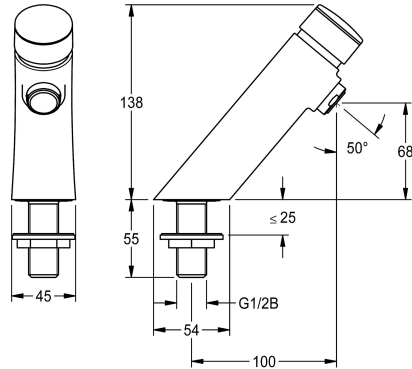

KWC F3S

Rubinetto a bordo lavabo temporizzato

Modell-Linie: F3S | F3SV1101

Rubinerie per bagni | Rubinetterie temporizzate

KWC-No.

3600001423

2030049135

con sistema antibloccaggio 2 (ABS2) per arresto di sicurezza in caso di azionamento continuo

Interruzione di sicurezza

No

Si

F3S Rubinetto temporizzato DN 15 per installazione a bordo lavabo. Cartuccia temporizzata, a comando idraulico, modello senza pistone, durata di flusso regolabile in continuo. Da collegare

ad acqua fredda o pre-miscelata. Alloggiamento in ottone cromato. Aeratore con regolatore di portata integrato 3,0 l/min.

Dati tecnici

ATT-WS-BACKFLOWPREVENTER

No

ATT-WS-COMPA30000

No

De-pressurizzato

No

con filtro

No

Tempo di flussaggio regolabile

Si

Principio di funzionamento

Temporizzato idraulico

ATT-WS-HYGIENE-FLUSH

No

Diametro mandata

DN 15

Dimensione mandata

G 1/2 B

ATT-WS-LOCKINGMECHANISM

TOP-NONCERAMIC

Materiale connessioni

Ottone

Tempo massimo di flusso

20 Seconds

Pressione portata minima

1 bar

Durata minima erogazione

5 Seconds

Tipologia della miscelazione

No

ATT-WS-POPUPWASTESET

No

ATT-WS-ROSETTES

No

Interruzione di sicurezza

No

Isolamento sonoro

No

ATT-WS-SPOUT

Fissato

Proiezione bocca

100 mm

Finitura della superficie

Cromato

ATT-WS-SURTREATFIT

POLISHED

ATT-WS-TEMPERATURELIMIT

No