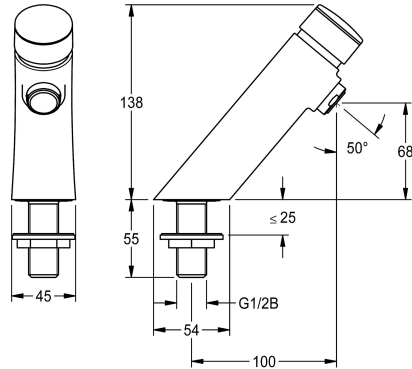

### KWC-No.

**3600001423**

**2030049135**

met antiblokkeersysteem 2 (ABS2) voor veiligheidsuitschakeling bij continu gebruik

F3S zelfsluitende wastafelkraan DN 15. Zelfsluitende patroon, hydraulisch gestuurd, zuigerloze constructie, automatisch sluitend, stromingstijd traploos instelbaar. Voor aansluiting op voorgemengd