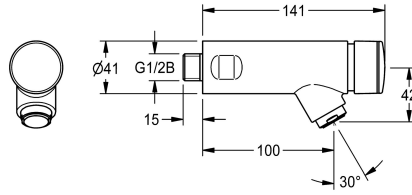

#### KWC-No.

3600001424

2030049137

s antiblokovacím systémem 2 (ABS2) pro bezpečnostní vypnutí při dlouhodobém chodu

F3S - samouzavírací nástěnný ventil DN 15 k montáži na omítku, pro umývání. Samouzavírací kartuše, hydraulicky řízená, konstrukce bez pístu, se samočinným zavíráním, plynule nastavitelná doba průtoku. K připojení na předmíchanou teplou